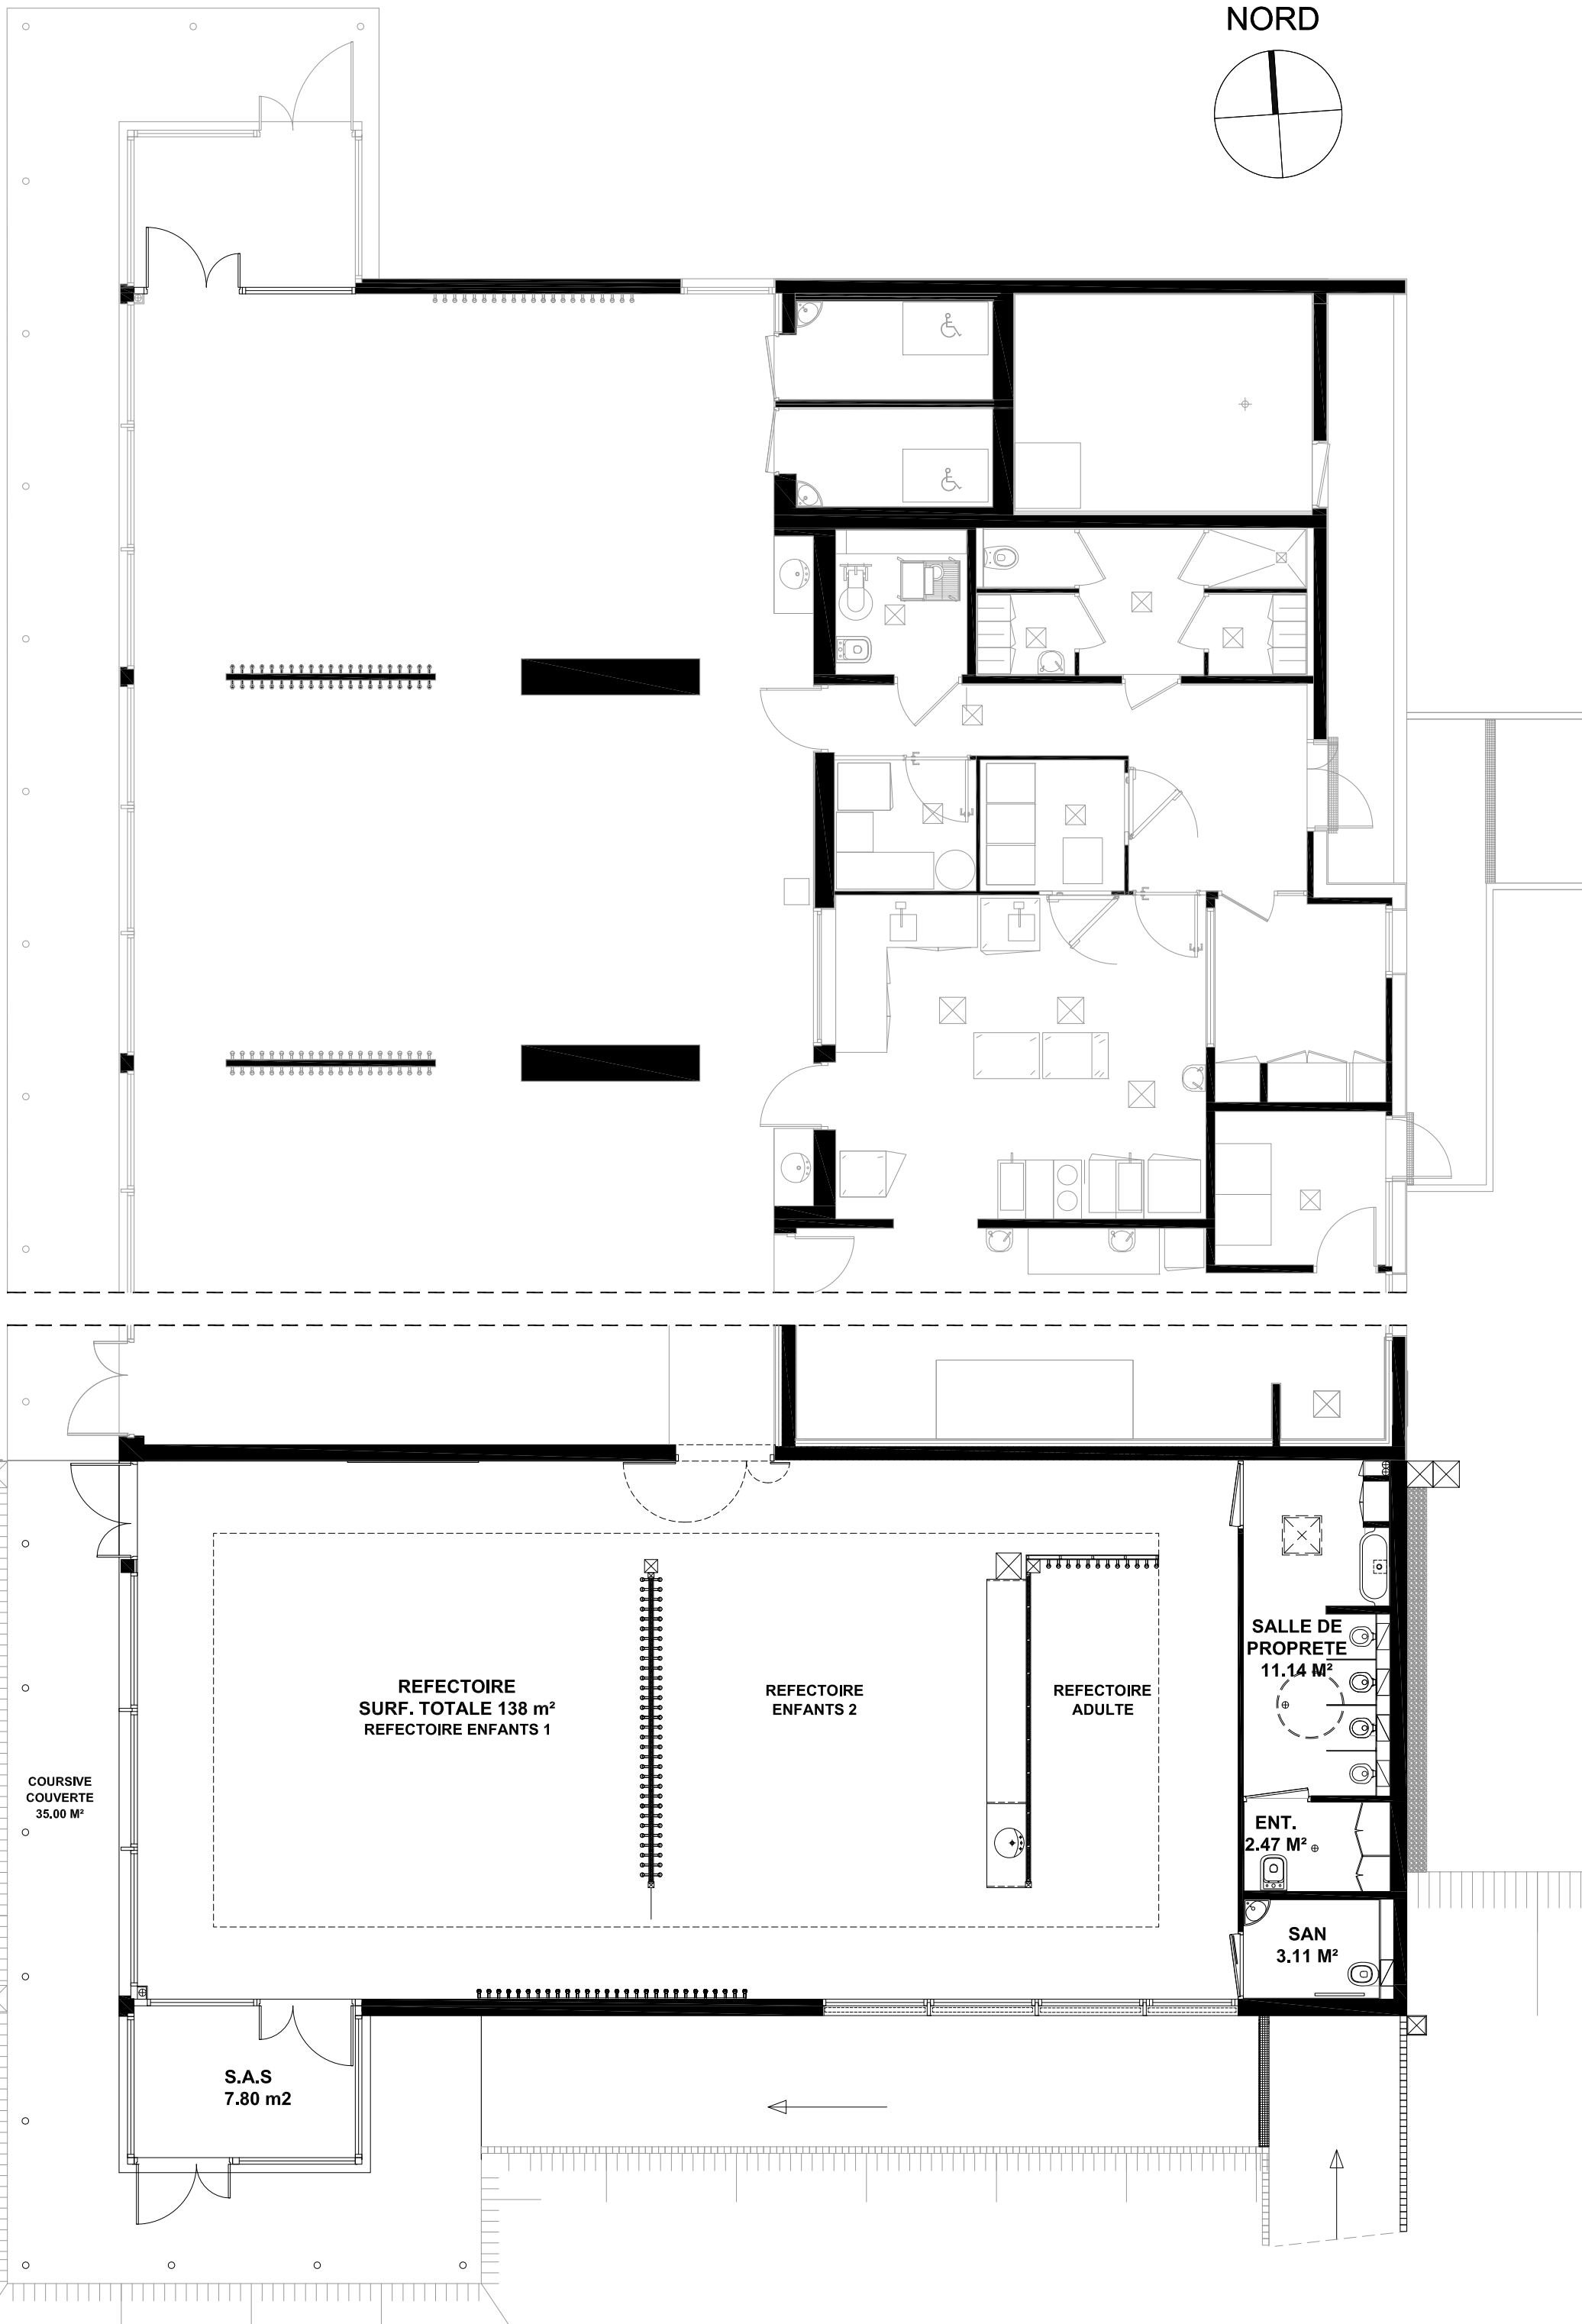

NORD

REFECTOIRE
SURF. TOTALE 138 m²
REFECTOIRE ENFANTS 1

REFECTOIRE
ENFANTS 2

REFECTOIRE
ADULTE

SALLE DE
PROPRETE
11.14 M²

ENT.
2.47 M²

SAN
3.11 M²

S.A.S
7.80 m²

COURSIVE
COUVERTE
35.00 M²